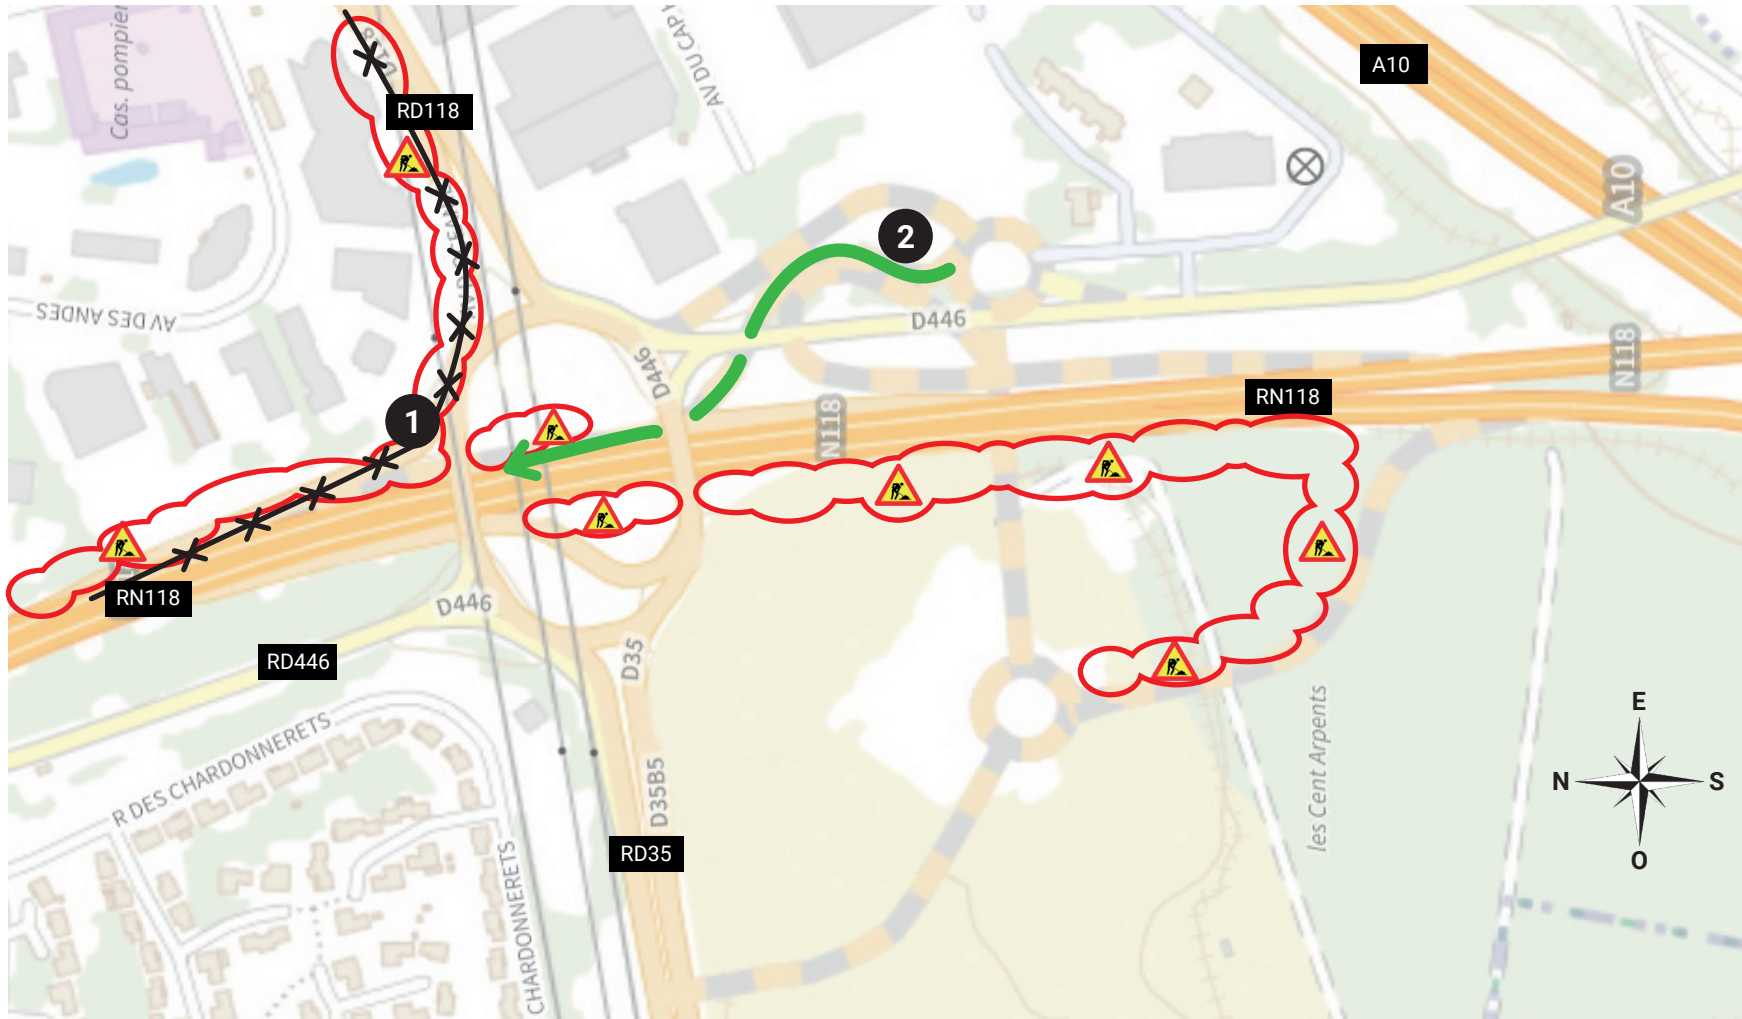

RING DES ULIS

De mi-avril à mi-mai 2024

Vers
Courtaboeuf / Villejust

Vers
Marcoussis
Nozay

Vers
RN118 Sud
RN104
A10 Province

Vers
RN118 Nord
Paris

Vers
Orsay
Mondétour

Vers Les Ulis
Saint-Jean-de-Beauregard

✕ Axes fermés à la circulation

— Voirie nouvelle

☁ ZONES en travaux

1 Fermeture voie lente et accès direct RN118 nord-Paris

2 Ouverture partielle de la nouvelle bretelle 14.2 en direction de la RN118 nord-Paris

⚠ Les itinéraires cyclables ne sont pas en service